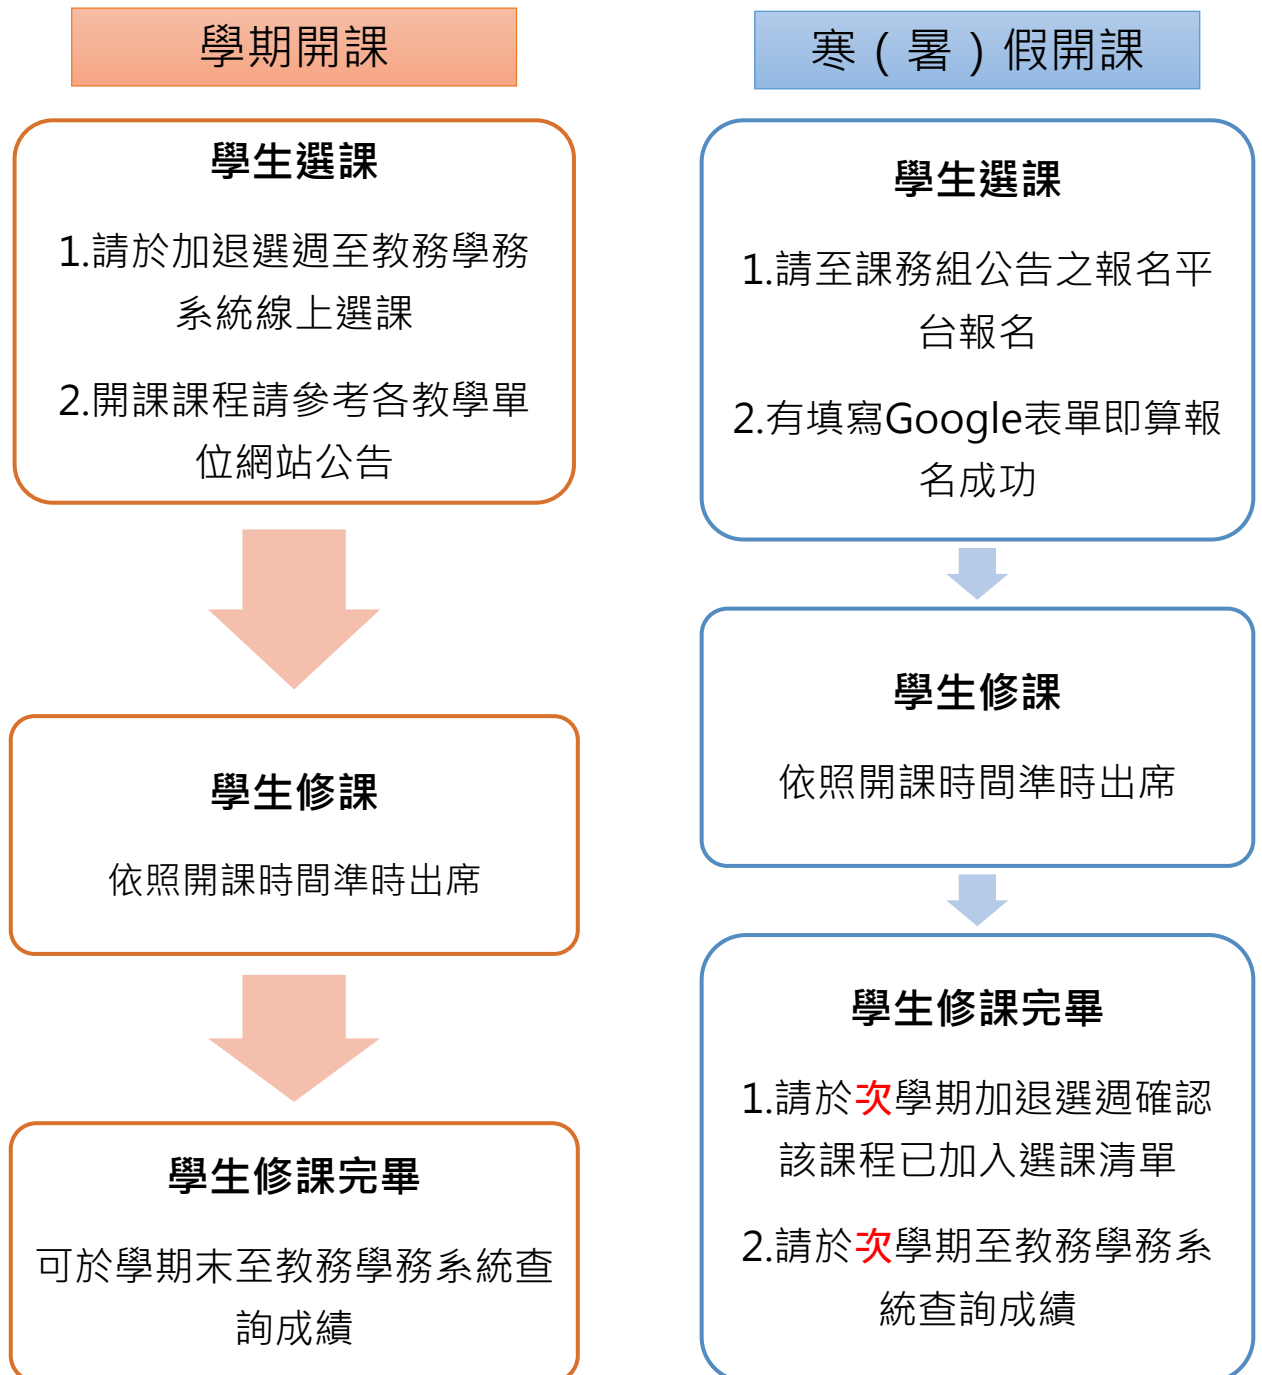

微學分課程 修課流程

(111學年度起適用)

註：1.微學分課程列入學期平均成績。

2.寒(暑)假選修之微學分課程將列入**次**學期成績。