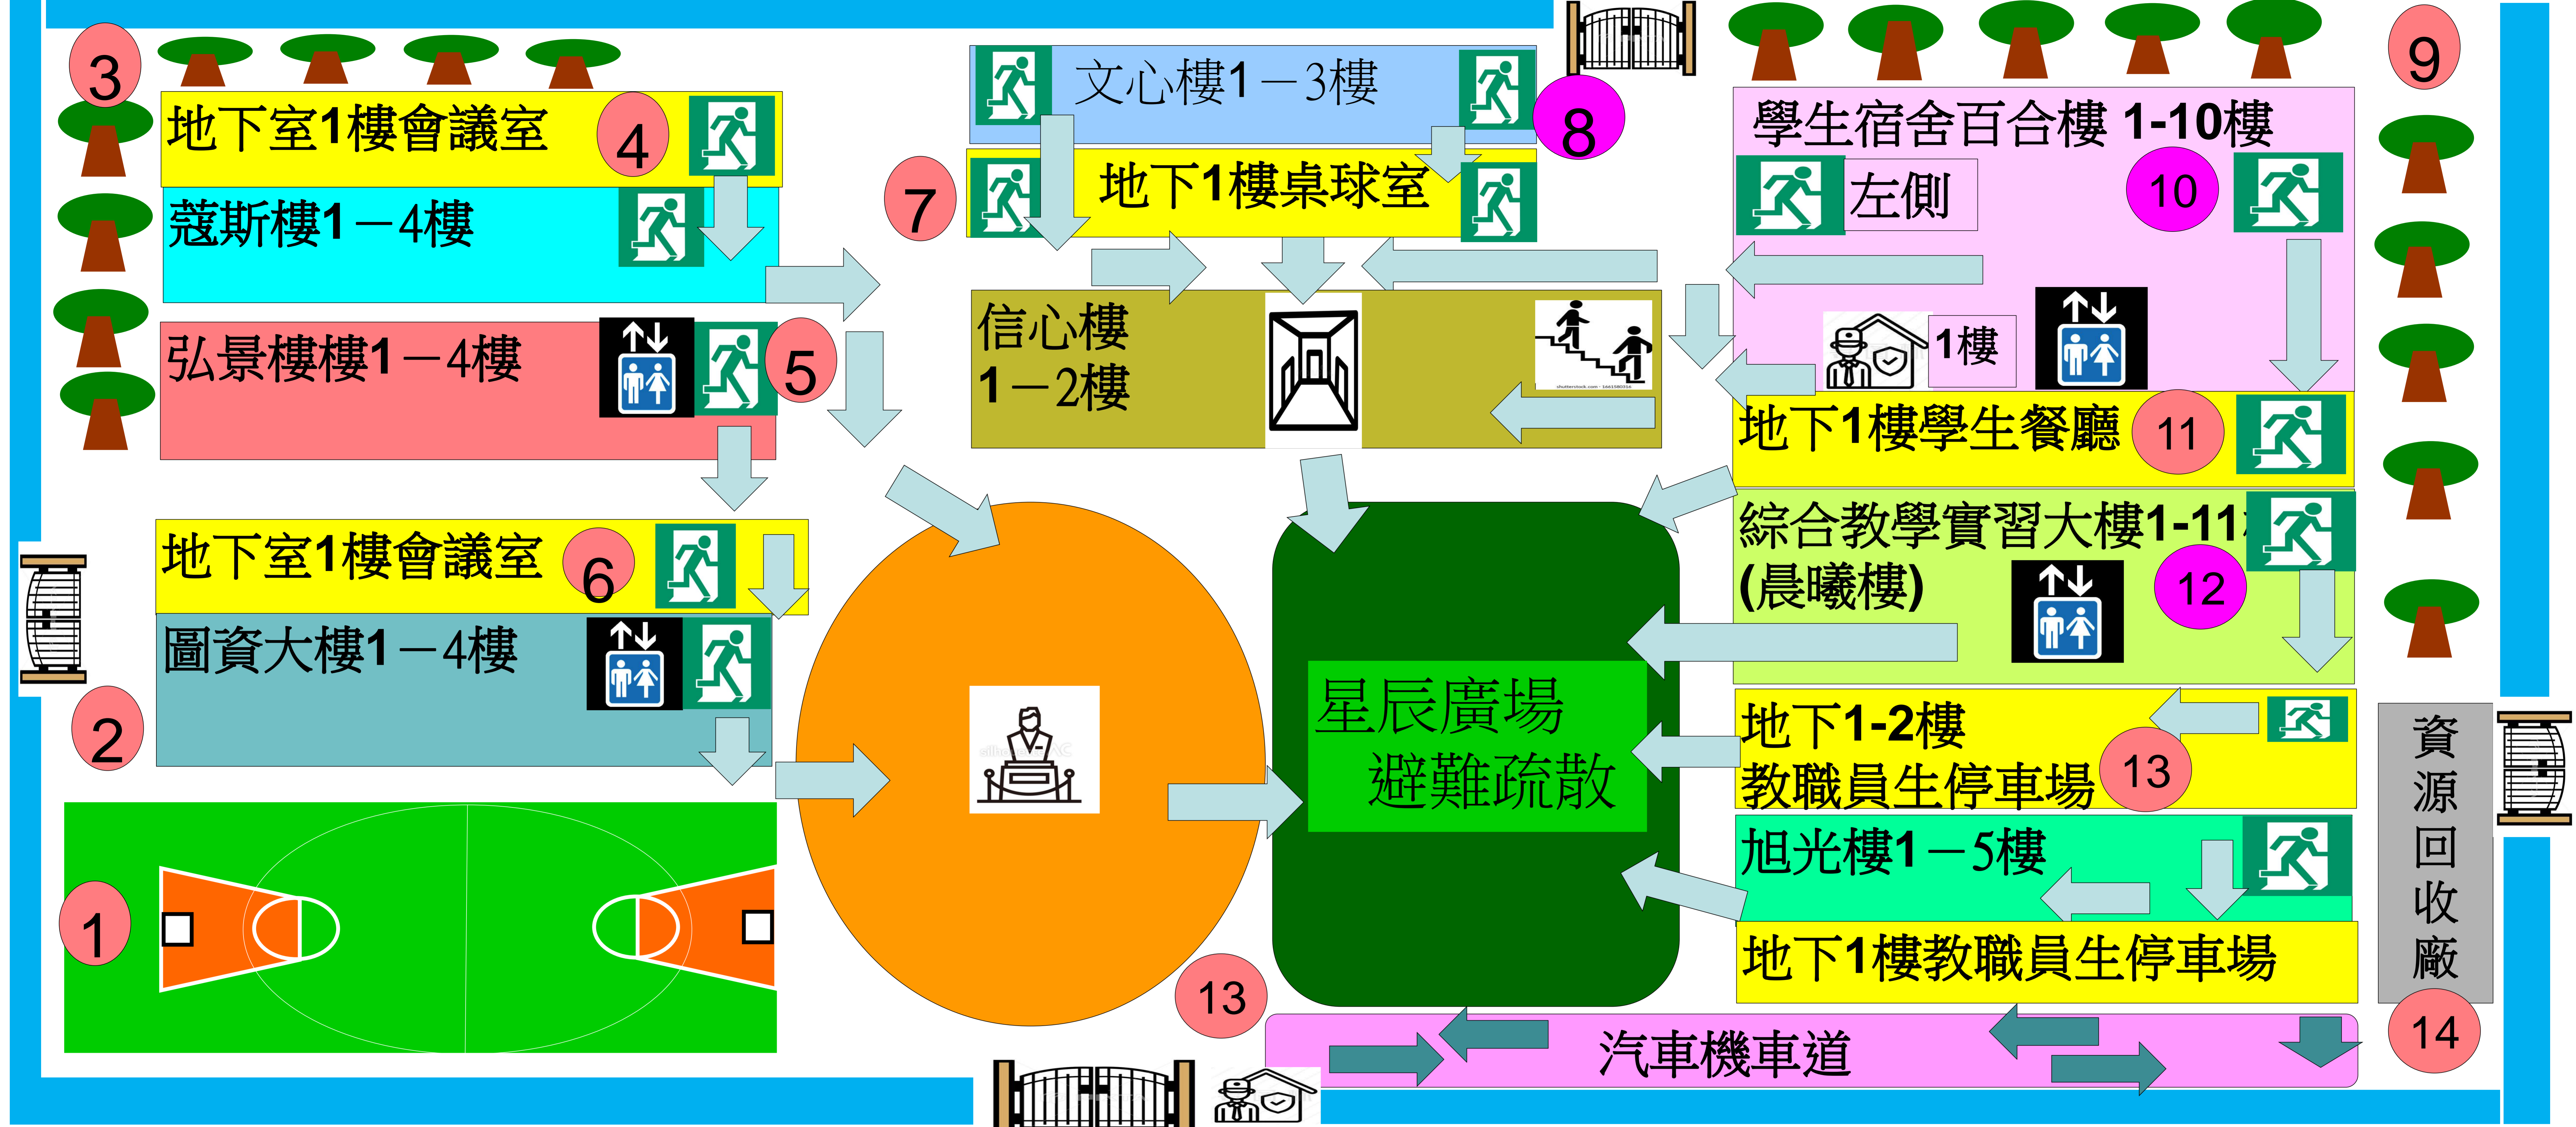

# 國立臺南護專 校園安全地圖 (含避難疏散防墜、校園死角)

- 表 地下室
- 表 避難疏散方向
- 表 避難位置
- 表 校園死角
- 表 防墜處
- 表 門口
- 表 疏散標誌
- 表 電梯
- 表 管理室

- 校園死角
- 防墜處
- 1. 籃球場圍牆邊
- 2. 圖資大樓後方停車場
- 3. 寇思樓後方周邊花園
- 4. 寇思樓地下室 1 樓
- 5. 弘景樓 1 樓穿堂周邊
- 6. 圖資大樓地下室
- 7. 文心樓地下桌球室
- 8. 文新樓 3 樓頂樓
- 9. 百合、晨曦樓圍牆
- 10. 百合樓 10 樓頂樓
- 11. 百合樓地下室餐廳
- 12. 晨曦樓 11 樓及頂樓
- 13. 晨曦樓地下室停車場
- 14. 資源回收場

- 校安事件處置聯繫電話群組
- 1. 臺南市警第2分局：2134483
  - 2. 市警第2分局民權所：2200277
  - 3. 市警第2分局博愛所：2287553
  - 4. 消防隊中正分隊：2270334
  - 5. 臺南中西區衛生所：2252405
  - 6. 國立成大醫院：2353535
  - 7. 部立署南醫院：2200055
  - 8. 私立奇美醫院：2812811

# 國立臺南護專 校園安全地圖 (含避難疏散、防墜處、校園死角)

- 表 地下室
- 表 避難疏散方向
- 表 避難位置
- 表 校園死角
- 表 防墜處
- 表 門口
- ↘ 表 疏散標誌
- ↑ ↓ 表 電梯
- 🏠 表 管理室

- 校園死角
- 防墜處
- 1. 籃球場圍牆邊
- 2. 圖資大樓後方停車場
- 3. 寇思樓後方周邊花園
- 4. 寇思樓地下室 1 樓
- 5. 弘景樓 1 樓穿堂周邊
- 6. 圖資大樓地下室
- 6. 圖資大樓地下室
- 7. 文心樓地下桌球室
- 8. 文新樓 3 樓頂樓
- 9. 百合、晨曦樓圍牆
- 10. 百合樓 10 樓頂樓
- 11. 百合樓地下室餐廳
- 11. 晨曦樓 11 樓及頂樓
- 12. 晨曦樓 11 樓及頂樓
- 13. 晨曦樓地下室停車場
- 14. 資源回收場